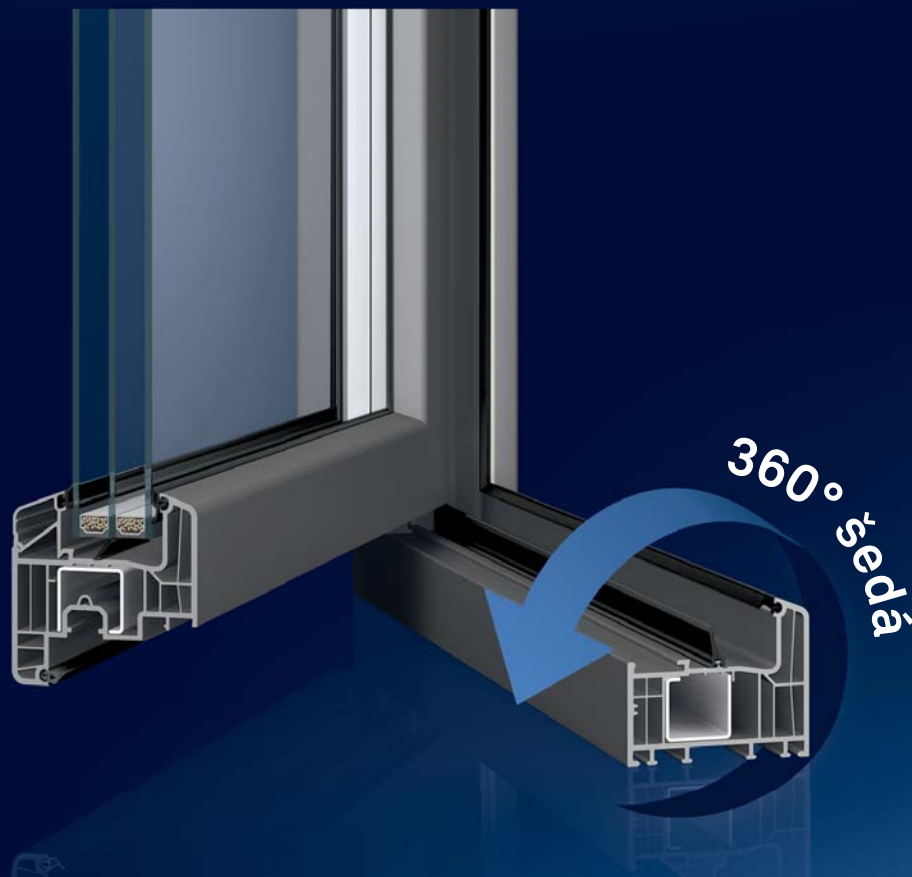

# Inoutic ALU-look 100% hliníkový vzhled pro PVC okna

## Šedá je IN!

Dopřejte svým plastovým oknům elegantní vzhled hliníku! Inovativní oboustranná dekorační šedá fólie s kovovým efektem v kombinaci s šedým základním profilem dá vašim oknům nebo dveřím moderní a luxusní vzhled i při otevření.

**360° šedá exkluzivně pouze s profily Inoutic!**

### Šedé základní tělo

- + 360° šedá – fólie i profil.
- + 13 odstínů šedých dekorů, včetně fólií s metalickým efektem, dostupných na šedém profilu.
- + Standardní dodací lhůty!
- + K dostání ve všech profilových systémech Inoutic - Eforte / Prestige / Arcade.
- + Elegantní vzhled podtrhuje vysokou kvalitu oken i dveří.