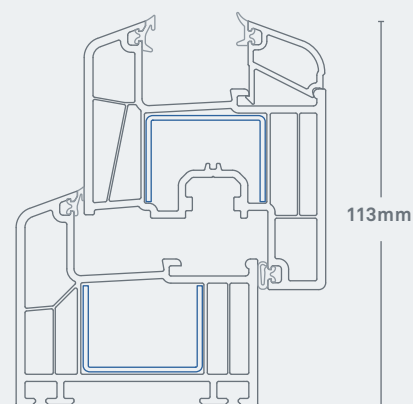

Arcade s rovným křídlem

System okenních profilů

Zaoblené tvary dodávají štíhlému okennímu profilu Arcade s rovným křídlem moderní architektonický vzhled a zároveň poskytují i velmi dobré tepelně-izolační vlastnosti. Okenní profil Arcade s rovným křídlem je pro stavebníky z ekonomického hlediska ideálním řešením přechodu mezi interiérem a exteriérem.

Arcade s rovným křídlem

Arcade s rovným křídlem
Obr.: 1:1

Arcade s nízkým rámem a křídlem
Obr.: 1:2

- 01 Zasklení 24 až 40 mm:** Možnost aplikace skla s mimořádnou zvukotěsností
- 02 Dvoupatková zasklívací lišta dle DIN 18545:** Zvýšená odolnost proti násilnému vniknutí
- 03 Silné ocelové výztuže:** Stabilní konstrukce okna
- 04 Eurodrážka pro kování s osovou vzdáleností 13 mm:** Možnost dovybavení na bezpečnostní okno s vyšší odolností proti vloupání

- 05 Dvě celoobvodová těsnění:** Velmi dobrá tepelná izolace, odolnost proti větru a zatékání
- 06 Pětikomorová technologie:** Optimální tepelná izolace / Hodnota U_i 1,2 W/m²K
- 07 Otvory pro odvodnění a dekompresi skrz komory:** Ochrana proti vlhkosti a korozi ocelových výztuh v komorách
- 08 Stavební hloubka 71 mm:** Velmi dobrá tepelná izolace pro úsporu nákladů na vytápění