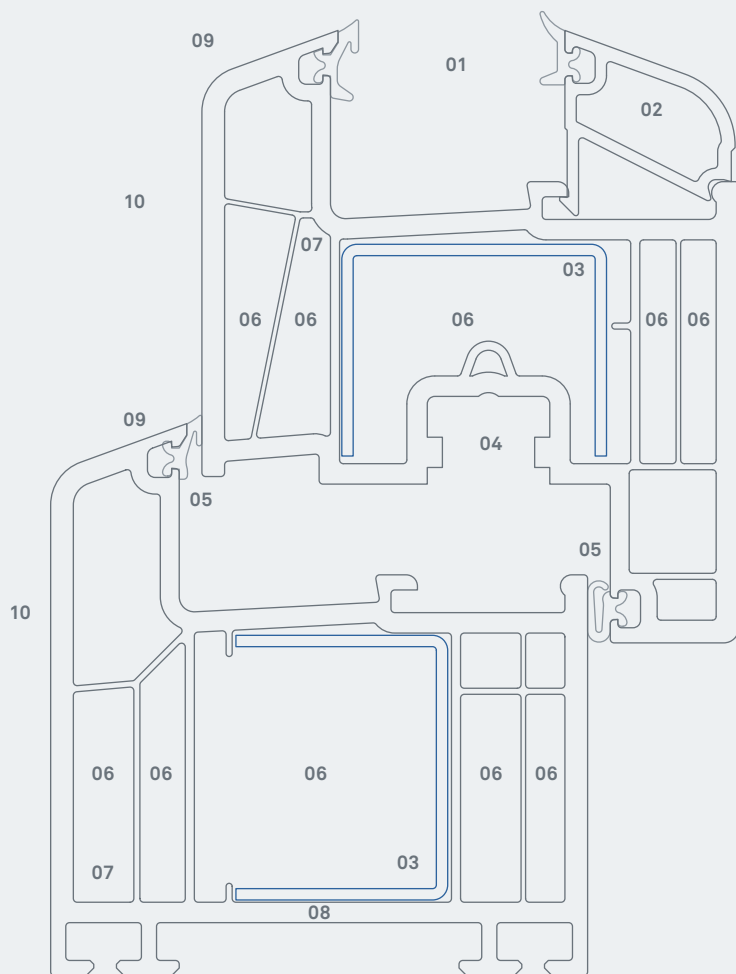

Arcade s rovným křídlem

System okenních profilů

Zaoblené tvary dodávají štíhlému okennímu profilu Arcade s rovným křídlem moderní architektonický vzhled a zároveň poskytují i velmi dobré tepelně-izolační vlastnosti. Okenní profil Arcade s rovným křídlem je pro stavebníky z ekonomického hlediska ideálním řešením přechodu mezi interiérem a exteriérem.

Arcade s rovným křídlem

Arcade s rovným křídlem
Obr.: 1:1

Arcade s nízkým rámem a křídlem
Obr.: 1:2

- 01 Zasklení 24 až 40 mm:** Možnost aplikace skla s mimořádnou zvukotěsností
- 02 Dvoupatková zasklívací lišta dle DIN 18545:** Zvýšená odolnost proti násilnému vniknutí
- 03 Silné ocelové výztuže:** Stabilní konstrukce okna
- 04 Eurodrážka pro kování s osovou vzdáleností 13 mm:** Možnost dovybavení na bezpečnostní okno s vyšší odolností proti vloupání