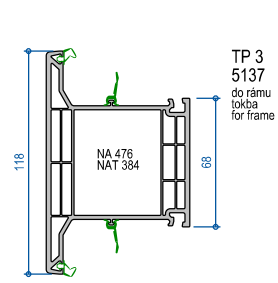

Sloupky / Osztók / Transoms