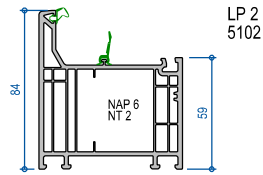

System Elegant 76mm: vchodové dveře

Přehled profilů pro vchodové dveře / Profil áttekintés bejárati ajtó / System overview for entrance door

deceuninck

Rámy / Tokok / Frames