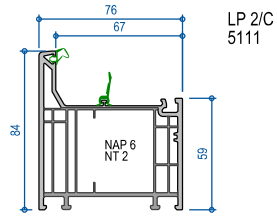

System Elegant 76mm: vchodové dveře

Přehled profilů pro vchodové dveře / Profil áttekintés bejárati ajtó / System overview for entrance door

deceuninck

Rámy / Tokok / Frames