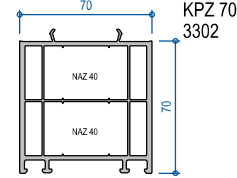

Podkladní pr. / Küszöbalátétek / Support profiles