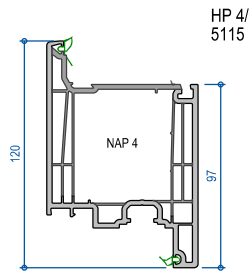

Křídla / Szárnyak / Sashes