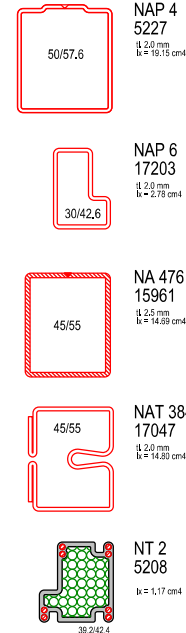

Výztuže / Merevítők / Reinforcements