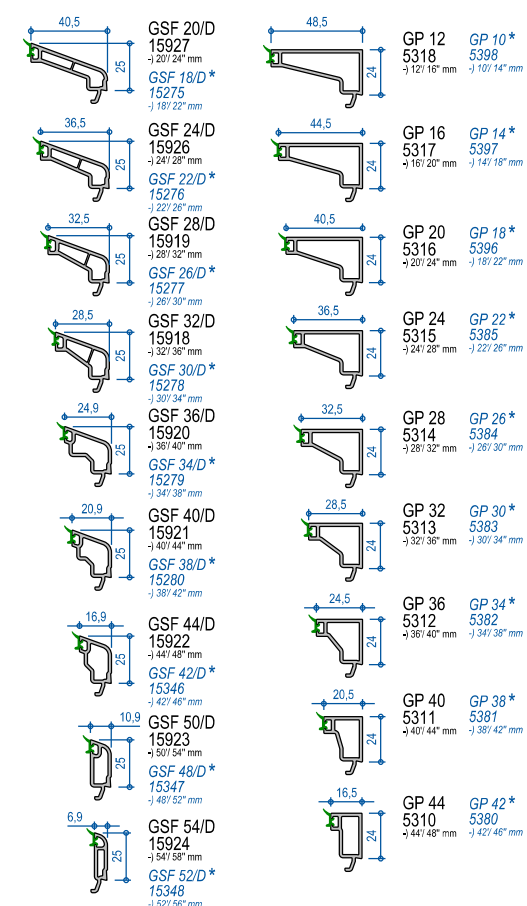

Zasklení / Üvegezés / Glazing

*k dispozici s již navlečeným těsněním DG 21/E - 15757
üvegelek DG 21/E - 15757 tömítéssel
available with gasket DG 21/E - 15757

! při zasklení v rámech a sloupcích üvegezés tokba
for frame and transom glazing

! při zasklení v křídlech üvegezés szárnyba
for sash glazing

Těsnění / Tömítések / Gaskets

Hliníkový práh / Alumínium küszöb / Alu threshold

Prah a příslušenství / Küszöb és kiegészítők / Threshold & accessories