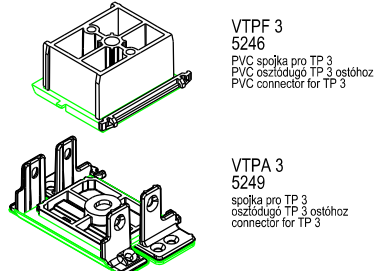

Sloupky / Osztók / Transoms