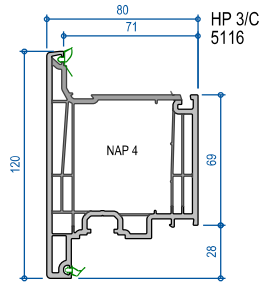

Křídla / Szárnyak / Sashes