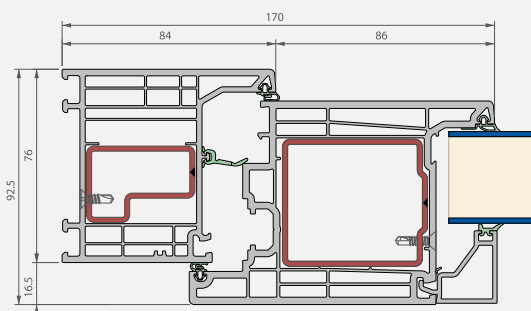

Horizontální řez