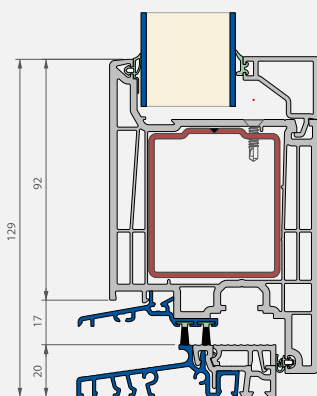

# Elegant Infinity 76

MAXIMÁLNÍ VÝKON  
V MINIMALISTICKÉM DESIGNU

Standardní dveře řady Elegant s ocelovou výztuží tvoří 80mm křídlo a 76mm rám. Dveře mají vynikající vlastnosti a jsou kompatibilní se všemi typy bezpečnostního kování. Lze je osadit nejrůznějšími výplněmi, a to až do tloušťky 58 mm.

- Možnost osadit práh uzavíracími body
- Rohové spojky: šroubované do kovu nebo svařované PVC spoje
- Bezbariérové provedení (včetně možnosti nulového prahu)
- K dispozici v barevné škále Elegant s 50 fóliemi, které zahrnují dřevěné dekory i jemné moderní barvy
- Možnost otevírání jak dovnitř tak ven

**deceuninck**

**TECHNICKÉ ÚDAJE****Elegant Infinity 76**

Stavební hloubka rámu	76 mm
Stavební hloubka křídla	80 mm
Typ křídla	rovné
Výška pro zasklení rámu	25 mm
Tloušťka naléhávky rámu	9 mm
Výška pro zasklení křídla	23 mm
Tloušťka naléhávky křídla	9 mm
Tloušťka skla v rámu	až 54 mm
Tloušťka skla v křídle	až 58 mm
Lepení skla	volitelné
Těsnění	dorazové a středové těsnění
$U_f$ (W/m <sup>2</sup> K)	1,2
$U_f$ prahové části (W/m <sup>2</sup> K)	1,8

Vertikální řez

Horizontální řez