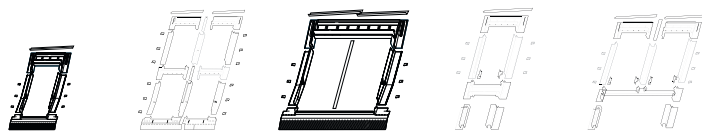

Mahagon

Tmavý dub

Přehled  
lemování

Designo	samostatná střešní okna	střešní okna v sestavách	sestavy střešních oken bez středové krokve	střešní okna s fasádním napojením	střešní okna vedle sebe s fasádním napojením
<b>Lemování pro</b>					
<b>ZIE</b>	EDR Rx 1x1 ZIE	EDR Rx 2x2 ZIE	EDR Rx 2x1 ZIE ZW	EFA Rx 1x1 ZSD	EFA Rx 2x1 ZSD
profilovaná krytina (taška, vlnité desky) do 4,5 cm výšky vlny					
<b>HZI</b>	EDR Rx 1x1 HZI	EDR Rx 2x2 HZI	EDR Rx 2x1 HZI ZW	EFA Rx 1x1 ZSD	EFA Rx 2x1 ZSD
vysoká profilovaná krytina (betonové a pálené tašky, trapézové plechy, plechové profilované tašky výška vlny nad 50 mm)					
<b>SDS</b>	EDR Rx 1x1 SDS	EDR Rx 2x2 SDS	EDR Rx 2x1 SDS ZW	EFA Rx 1x1 ZSD	EFA Rx 2x1 ZSD
plochá krytina (eternit, bitumenové šindele, bobrovka, tegalit) – lemování s průběžnými bočními díly					
<b>EZI</b>	EDR Rx 1x1 EZI	EDR Rx 2x2 EZI	EDR Rx 2x1 EZI ZW	EFA Rx 1x1 ZSD	EFA Rx 2x1 ZSD
plochá krytina nad 25 mm (bobrovka, šindel, figaro)					
<b>SNO</b>	EDR Rx 1x1 SNO	EDR Rx 2x2 SNO	EDR Rx 2x1 SNO ZW	EFA Rx 1x1 SNO	EFA Rx 2x1 SNO
plochá krytina se skládanými boky (střešní bitumenové šindele, bobrovka, břidlice)					
<b>MET</b>	EDR Rx 1x1 MET	EDR Rx 2x2 MET	EDR Rx 2x1 MET ZW	EFA Rx 1x1 MET	EFA Rx 2x1 MET
falcovaná krytina (jen v materiálech CU a TV)					
<b>ZSD</b>	EDR Rx 1x1 ZSD	EDR Rx 2x2 ZSD	EDR Rx 2x1 ZSD ZW	EFA Rx 1x1 ZSD	EFA Rx 2x1 ZSD
plechová krytina typu click (plechová krytina připomínající falcovanou krytinu)					
<b>MUN</b>	EDR Rx 1x1 MUN	EDR Rx 2x2 MUN	EDR Rx 2x1 MUN ZW	EFA Rx 1x1 MUN	EFA Rx 2x1 MUN
prejzová krytina					